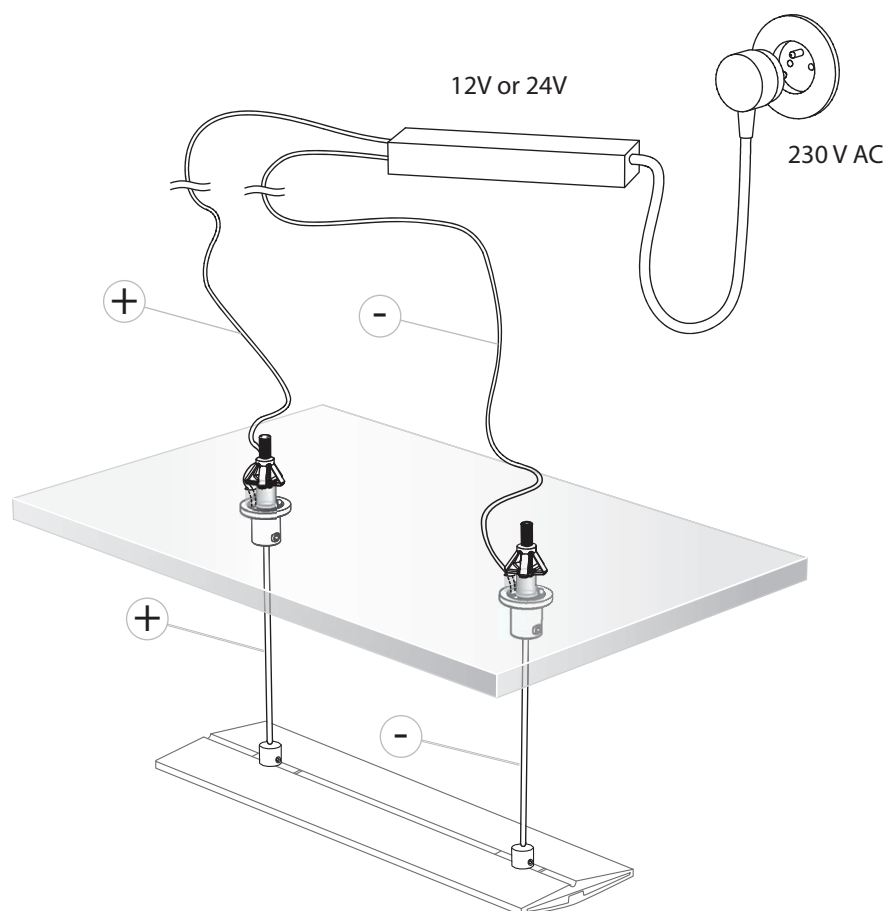

Podstawowe elementy oprawy / Basic fixture components

1. profil MULTI A / MULTI A profile
- 1b. profil MULTI B / MULTI B profile
2. zaślepka / end cap

**MULTI** 00305

3. osłonka / cover

**MULTI** 00428

**MULTI** 00435

00644

42551

42501

Montaż pasków LED / Installation of LED strips

**UWAGA:**

- Pasków LED nie należy przesadnie zaginać.
- Podczas naklejania pasków należy unikać wybrzuszeń.
- Powierzchnia powinna być gładka, bez ostrych krawędzi. Przed naklejeniem paska LED powierzchnię należy odpowiednio oczyścić.

**NOTE:**

- LED Strips should not be excessively bend.
- When laying LED strips to surface avoid ripples.
- The surface should be smooth, without sharp edges. Before applying the LED strip surface should be clean.