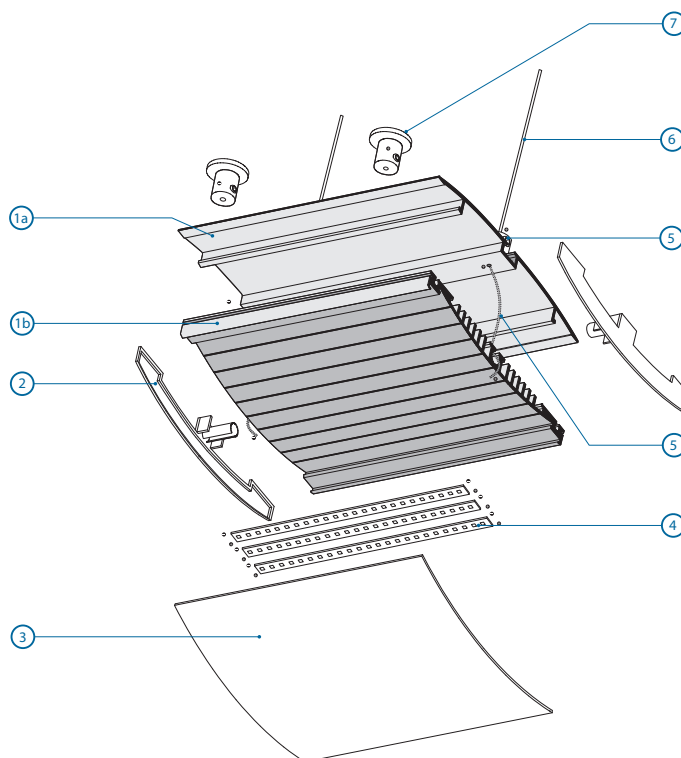

Podstawowe elementy oprawy / Basic fixture components

1. profil MULTI A / MULTI A profile
- 1b. profil MULTI B / MULTI B profile
2. zaślepka / end cap

**MULTI** 00305

3. osłonka / cover

**MULTI** 00428

**MULTI** 00435

**MUN** 17041

4. 10x pasek LED (nie w komplecie) / 10x LED strip (not included)
5. zawieszka MULTI / MULTI Fastener
6. pręt mosiężny, chrom mat. 3mm / rod
7. zawieszka wzdłużna do kartongipsu / longitudinal conductive fastener

00644

42551

42501

Montaż pasków LED / Installation of LED strips

**UWAGA:**

- Pasków LED nie należy przesadnie zaginać.
- Podczas naklejania pasków należy unikać wybrzuszeń.
- Powierzchnia powinna być gładka, bez ostrych krawędzi. Przed naklejeniem paska LED powierzchnię należy odpowiednio oczyścić.

**NOTE:**

- LED Strips should not be excessively bend.
- When laying LED strips to surface avoid ripples.
- The surface should be smooth, without sharp edges. Before applying the LED strip surface should be clean.